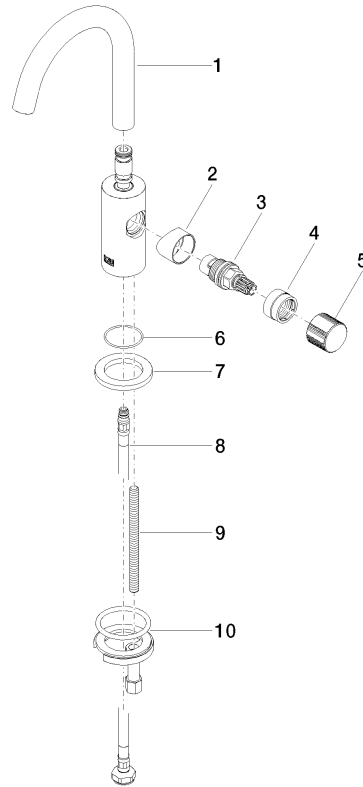

17 500 661

- Ausladung 123 mm
- schwenkbarer Auslauf 360°
- runder luftangereicherter Strahl
- Armaturenhöhe 238 mm
- Höhe bis Luftsprudler 168 mm
- Bohrungsdurchmesser 35 mm
- Rosette Ø 50 mm
- Durchfluss max. 5,7 l/min
- bleifrei
- Dieses Produkt leistet einen Beitrag zur Erfüllung der Vorgaben von nachhaltigen Gebäudezertifizierungen, z.B. LEED®, BREEAM®, DGNB

17 500 661

Durchflussdiagramm

Zertifikate

LGA_18590.

17 500 661

Ersatzteile für die
anderen
Oberflächenvarianten
finden Sie hier:
Chrom

Ersatzteilstückliste

Nr.	Artikelnummer	Benennung	Verbaumenge	Lieferzeit
1	90 28 22 312 00-42	Auslauf	1	30
2	09 18 20 221-42	Aufnahme	1	-
Ersatzteil nicht mehr bestellbar, bitte bestellen Sie den Nachfolgeartikel				
3	90 90 03 131 01 90	Oberteil	1	2
4	09 24 04 533-42	Mutter	1	60
5	09 20 66 013-42	Griff	1	60
6	09 14 10 202 90	Dichtung	1	2
7	09 27 66 006-42	Rosette	1	60
8	04 30 04 100 00 90	Schlauch	1	2
9	09 31 11 012 90	Stift	1	2
10	04 30 11 038 00 90	Befestigungssatz	1	2