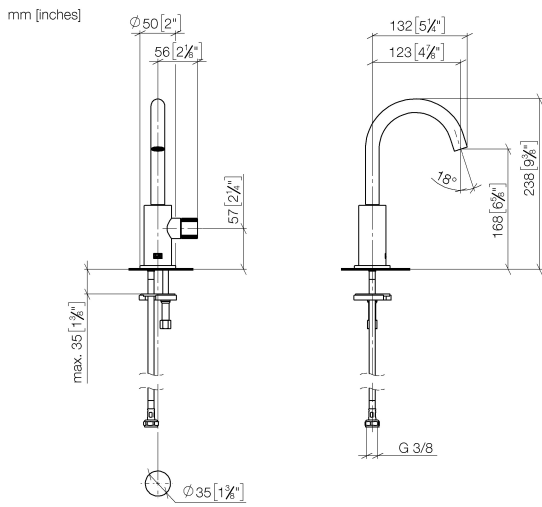

17 500 661

- Ausladung 123 mm
- schwenkbarer Auslauf 360°
- runder luftangereicherter Strahl
- Armaturenhöhe 238 mm
- Höhe bis Luftsprudler 168 mm
- Bohrungsdurchmesser 35 mm
- Rosette Ø 50 mm
- Durchfluss max. 5,7 l/min
- bleifrei
- Dieses Produkt leistet einen Beitrag zur Erfüllung der Vorgaben von nachhaltigen Gebäudezertifizierungen, z.B. LEED®, BREEAM®, DGNB

	Bronze gebürstet	17 500 661-42
	Chrom	17 500 661-00
	Platin gebürstet	17 500 661-06
	Dark Chrome	17 500 661-19
	Light Gold	17 500 661-26
	Light Gold gebürstet	17 500 661-27
	Schwarz matt	17 500 661-33
	Champagne gebürstet (22kt Gold)	17 500 661-46
	Champagne (22kt Gold)	17 500 661-47
	Chrom gebürstet	17 500 661-93
	Dark Platinum gebürstet	17 500 661-99

17 500 661

Durchflussdiagramm

Zertifikate

LGA_18590.

17 500 661

Ersatzteile für die
anderen
Oberflächenvarianten
finden Sie hier:
Chrom

Ersatzteilstückliste

Nr.	Artikelnummer	Benennung	Verbaumenge	Lieferzeit
1	90 28 22 312 00-42	Auslauf	1	30
2	09 18 20 221-42	Aufnahme	1	-
Ersatzteil nicht mehr bestellbar, bitte bestellen Sie den Nachfolgeartikel				
3	90 90 03 131 01 90	Oberteil	1	2
4	09 24 04 533-42	Mutter	1	60
5	09 20 66 013-42	Griff	1	60
6	09 14 10 202 90	Dichtung	1	2
7	09 27 66 006-42	Rosette	1	60
8	04 30 04 100 00 90	Schlauch	1	2
9	09 31 11 012 90	Stift	1	2
10	04 30 11 038 00 90	Befestigungssatz	1	2